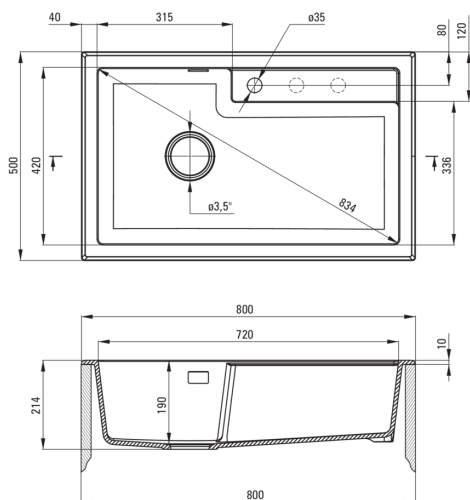

Codul produsului: ZQE\_G10B

Culoarea: grafit metalic

**Chiuveță**

Finisaj	grafit metalic
Tipul suprafeței	mat
Material	granit
Metoda de instalare	cu montare încastrată
Număr de cuve	1
Lățimea minimă a dulapului [mm]	800
Lățime [mm]	500
Lungimea [mm]	800
Înălțime [mm]	214
Adâncimea cuvei [mm]	190
Lungimea conturului [mm]	780
Lățimea conturului [mm]	480
Dotat cu accesorii	Da
Număr de orificii	1
Număr de orificii făcute în avans	2

**Sifon**

Finisaj	oțel
Tipul dopului	automat
Sifon pentru economie de spațiu	Da
Sifon telescopic	Da
Posibilitate de racordare a unei mașini de spălat vase/ rufe	Da

**Caracteristici:**

- Proprietățile granitului Deante: rezistență la impact, temperatură ridicată, decolorare, șoc termic - conform standardului EN 13310
- Cea mai lungă garanție, de 18 ani
- Chiuveta este dotată cu accesorii de racordare la mașina de spălat vase
- Accesorii cu închidere automată a rigolei
- Proprietățile hidrofobe resping moleculele de apă.
- În cuva excepțional de spațioasă și adâncă intră până și tăvile scoase din cuptor
- Orificii suplimentare pentru instalarea unui dozator sau altor accesorii
- Agent de curățare special, sigur pentru suprafețele curățate
- Sifon pentru economie de spațiu, care înlesnește sortarea reziduurilor
- Finisajul îmbogățit cu ioni de argint adaugă proprietăți antiseptice.